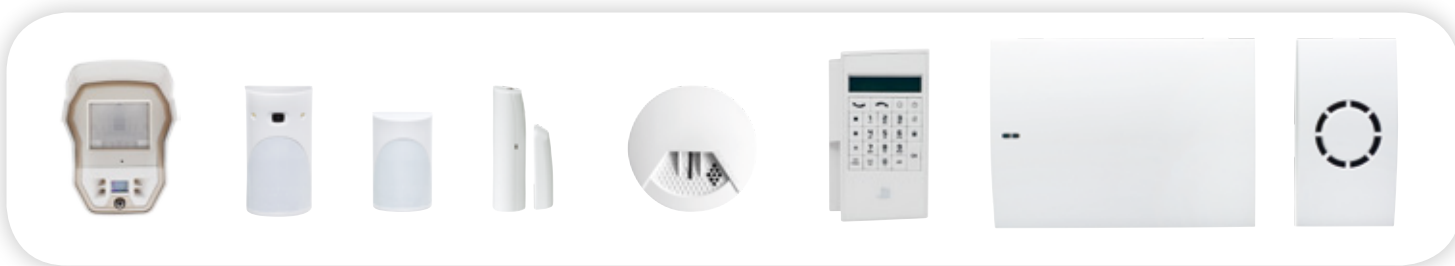

Une gamme complète de produits

Videofied propose un large choix de périphériques radio, claviers pour l'exploitation, détecteurs techniques ou d'intrusion, le tout totalement radio.

CAMÉRA EXTÉRIEURE **OMVC200**

MOTIONVIEWER EXTÉRIEURE **OMVC200**

Utilisation	Extérieure
Vidéo	Couleur
Température de fonctionnement	-30° / +60°C
Installation	Kit Rotule (Réf. MBW110)
Lentille	Rideau
Autoprotection	✔
Vision nocturne	4 leds infrarouges
Autonomie	4 ans
Alimentation	4 piles lithium LS14500

EMEA SALES

23, avenue du Général Leclerc
92340 BOURG-LA-REINE
FRANCE
E-Mail : emeasales@rsivideotech.com

North American Headquarters

1375 Willow Lake Blvd, Suite 103
Vadnais Heights, MN 55110
USA
E-Mail : usasales@rsivideotech.com