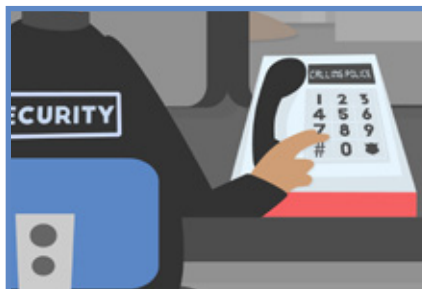

VIDEOFIED, UN SYSTÈME 100% DISSUASIF!

N'attendez pas que les cambrioleurs fracturent votre porte ou brisent votre fenêtre : le système Videofied **protège et dissuade AVANT l'effraction !**

En cas de tentative d'intrusion par une cour, une terrasse ou encore un jardin, les caméras extérieures Videofied détectent la présence, filment et alertent **votre centre de télésurveillance** du danger et de la véracité de l'intrusion.

Les sirènes et sirènes-flash extérieures sont également des éléments de dissuasion du système d'alarme. Par effet de surprise leur déclenchement dissuade l'intrus et alerte le voisinage. Le puissant flash clignotant de la sirène permet la localisation visuelle de l'alerte.

En cas d'intrusion ou de danger réel, les **forces de l'ordre peuvent donc intervenir rapidement.**